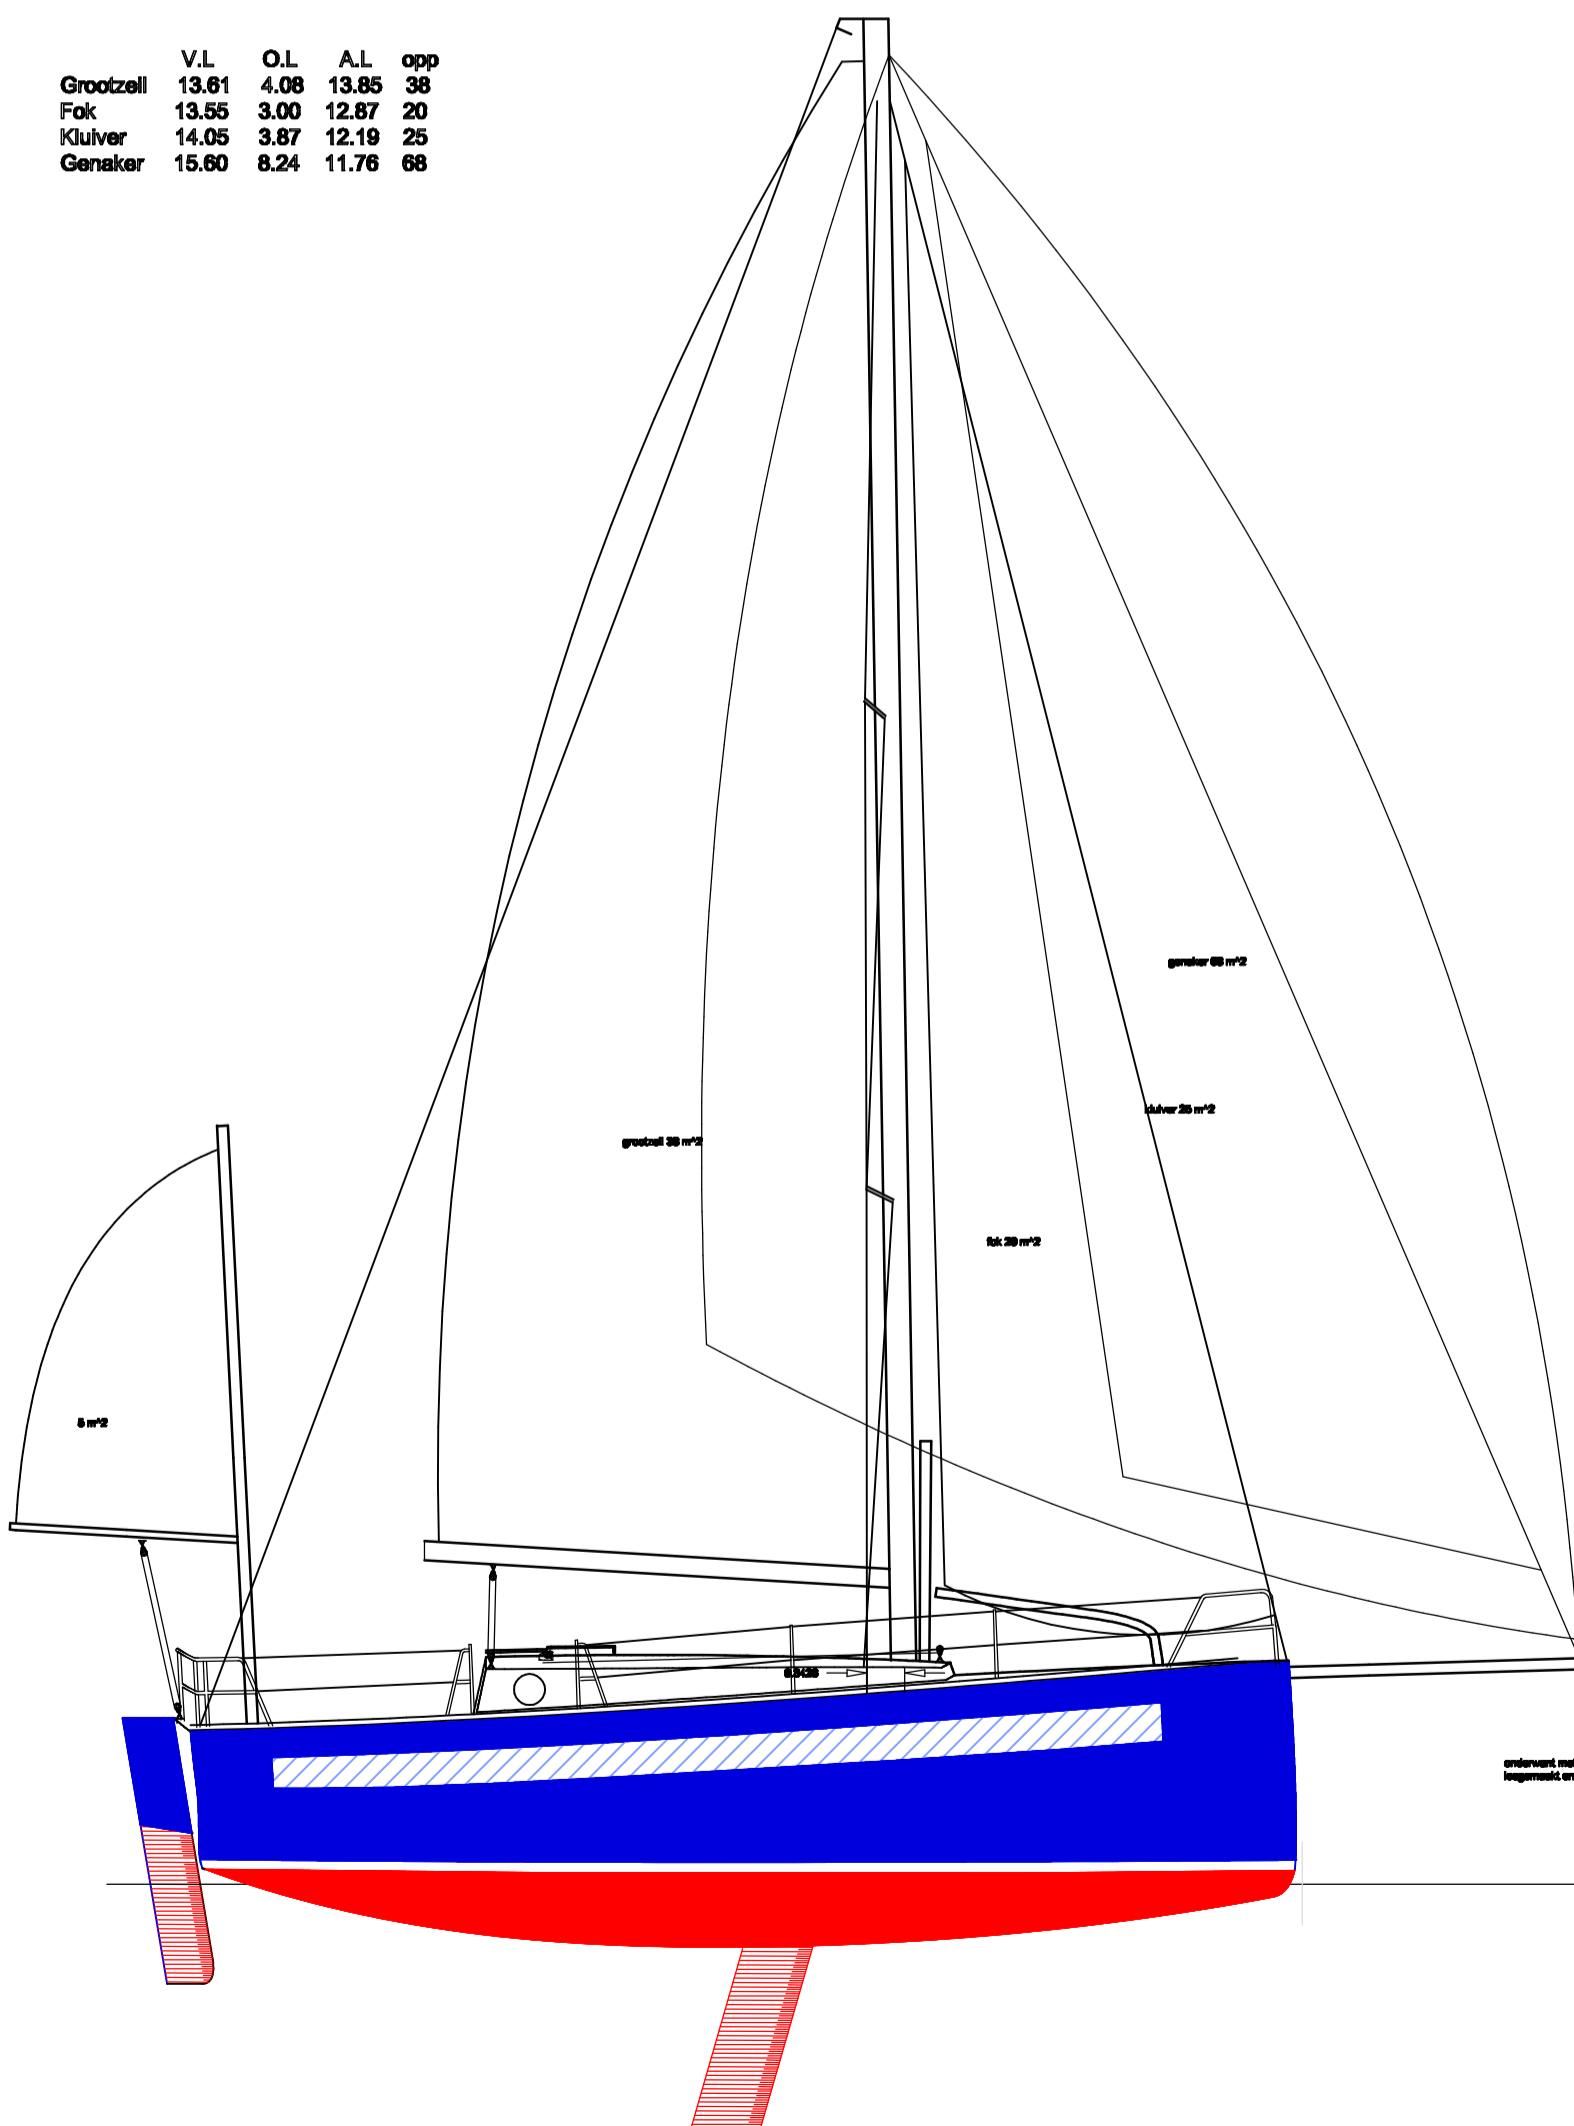

	V.L	O.L	A.L	opp
Grootzeil	13.61	4.08	13.85	38
Fok	13.55	3.00	12.87	20
Kluiser	14.05	3.87	12.19	25
Genaker	15.60	8.24	11.76	68

onderkant met dubbele pulling zodat deze
ingezet kan worden op de voorste genak, kan worden als ofjwart.