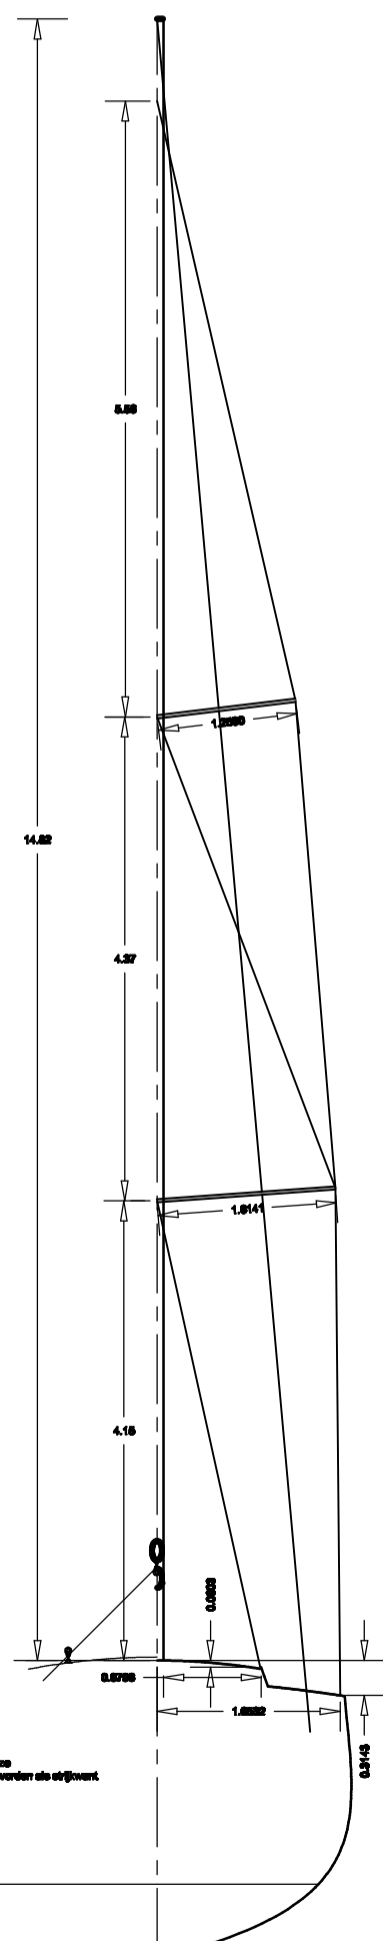

	V.L	O.L	A.L	opp
Grootzeil	13.61	4.08	13.85	38
Fok	13.55	3.00	12.87	20
Kluiser	14.05	3.87	12.19	25
Genaker	15.60	8.24	11.76	68

onderkant met dubbele pulling zodat deze
ingezet kan worden op de voorste genak, kan worden als ofjwart.